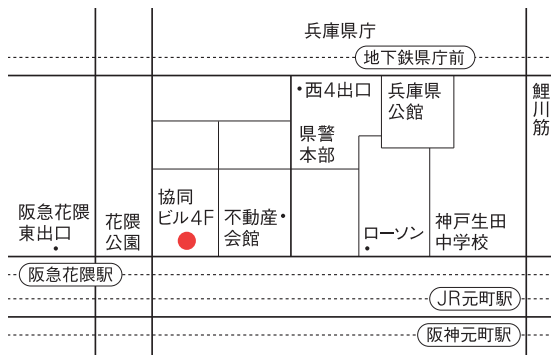

武蔵野美術大学 基礎デザイン(推薦) 合格

お問い合わせ

TEL/FAX 078-341-0668
E-MAIL info@matsuo-art.com
URL http://matsuo-art.com

受付時間

火・水・木・金曜日 PM5:30~8:00迄
土曜日 PM2:00~8:00迄
(月曜・日曜・祝日は受付いたしません)

※1学期授業は7月29日(水)までです。
※8月25日~29日は休校いたしますのでメールにてお問い合わせください。

見学

随時、教室を見学していただけます。
気軽にお越し下さい。

●2学期授業開始/9月1日(火)

※教室での新型コロナウイルス感染症対策についてはHPをご覧ください。

〒650-0012 神戸市中央区北長狭通5-6-2 協同ビル4F
JR・阪神元町駅西出口より3分、阪急花隈東出口より3分、地下鉄県庁前西出口より3分

芸大・美大入試 松尾美術研究室 Matsuo Art Laboratory

8月1日(土)~8月23日(日)