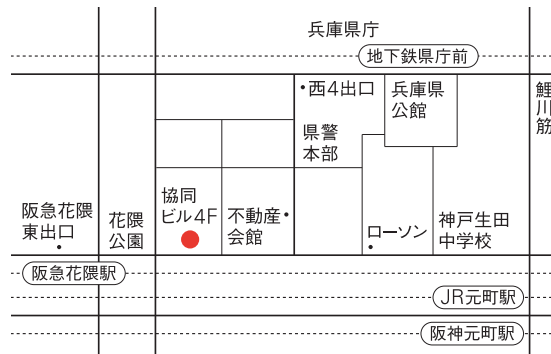

〒650-0012 神戸市中央区北長狭通5-6-2 協同ビル4F
JR・阪神元町駅西出口より3分、阪急花隈東出口より3分、
地下鉄県庁前西出口より3分